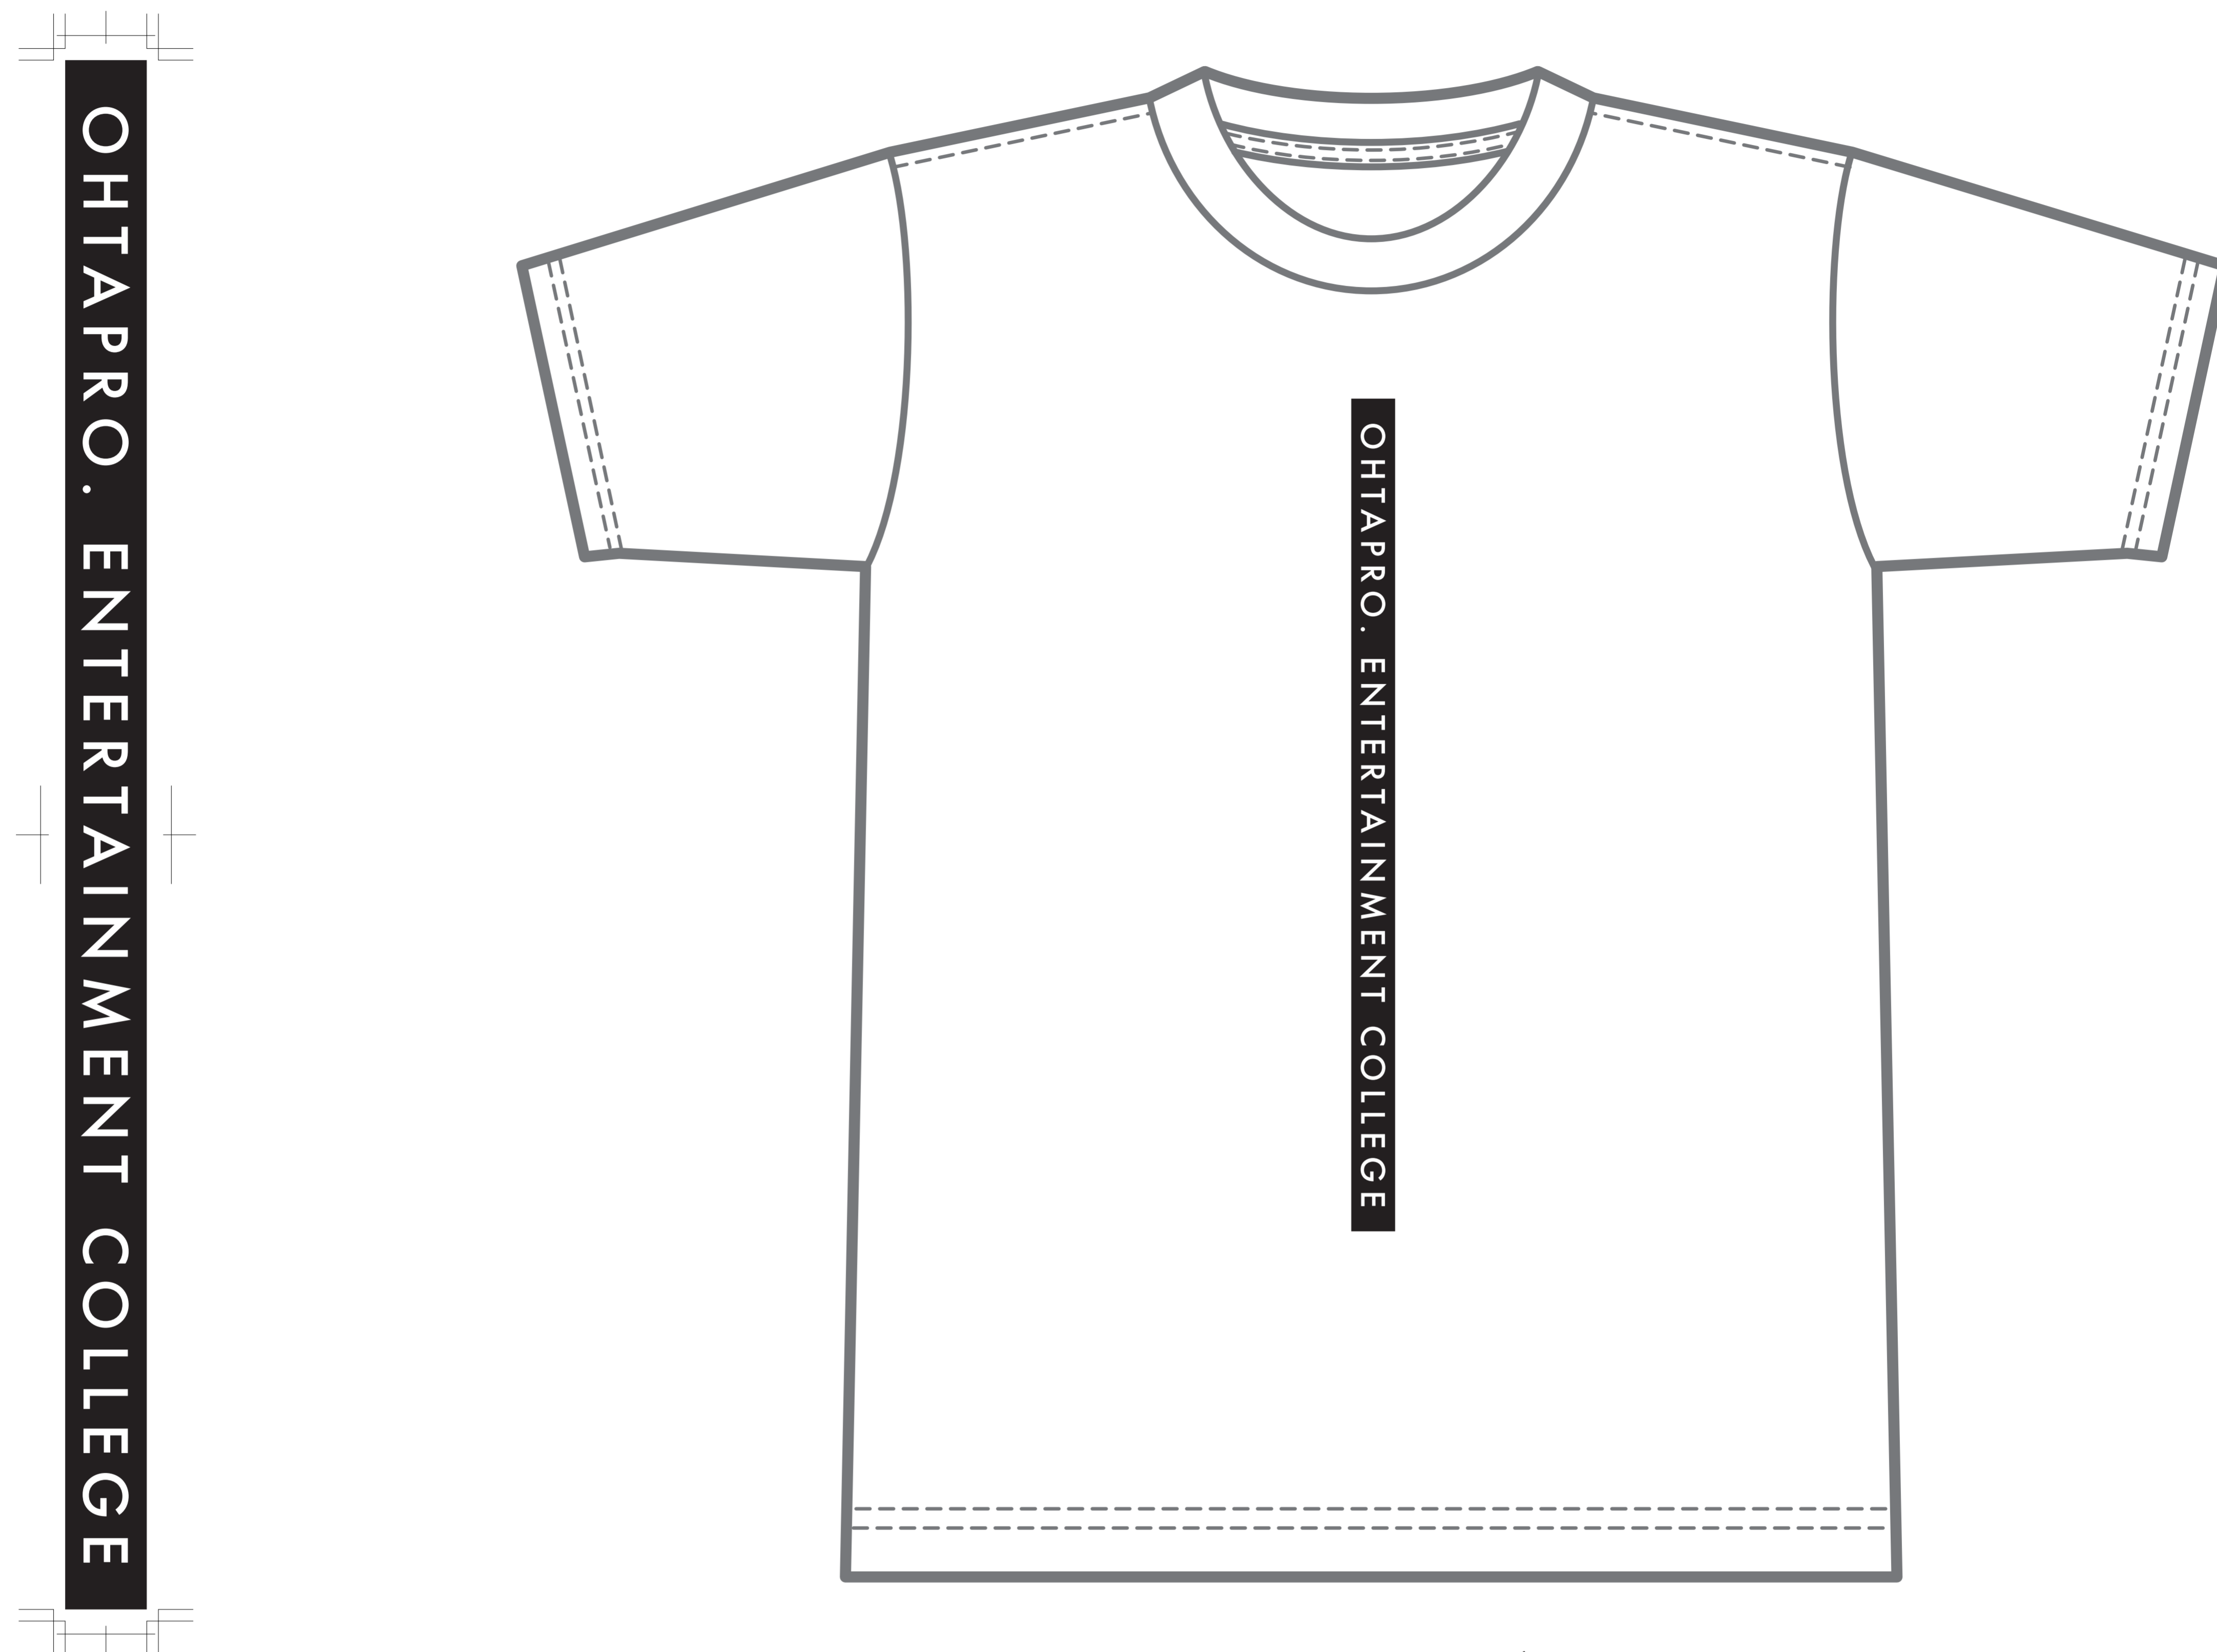

プリント箇所: 前面

プリント位置: 首元(リブ下)から5cm程度

サイズ: 横2.1cm×縦40cm

プリント色: ブラック

Mサイズ  
【ホワイト】

※モニターで確認された色と実物の色とは多少の色誤差が生じる可能性があります。

-WEAR PRINT FACTORY-  
**HARVEST**

**HARVEST**