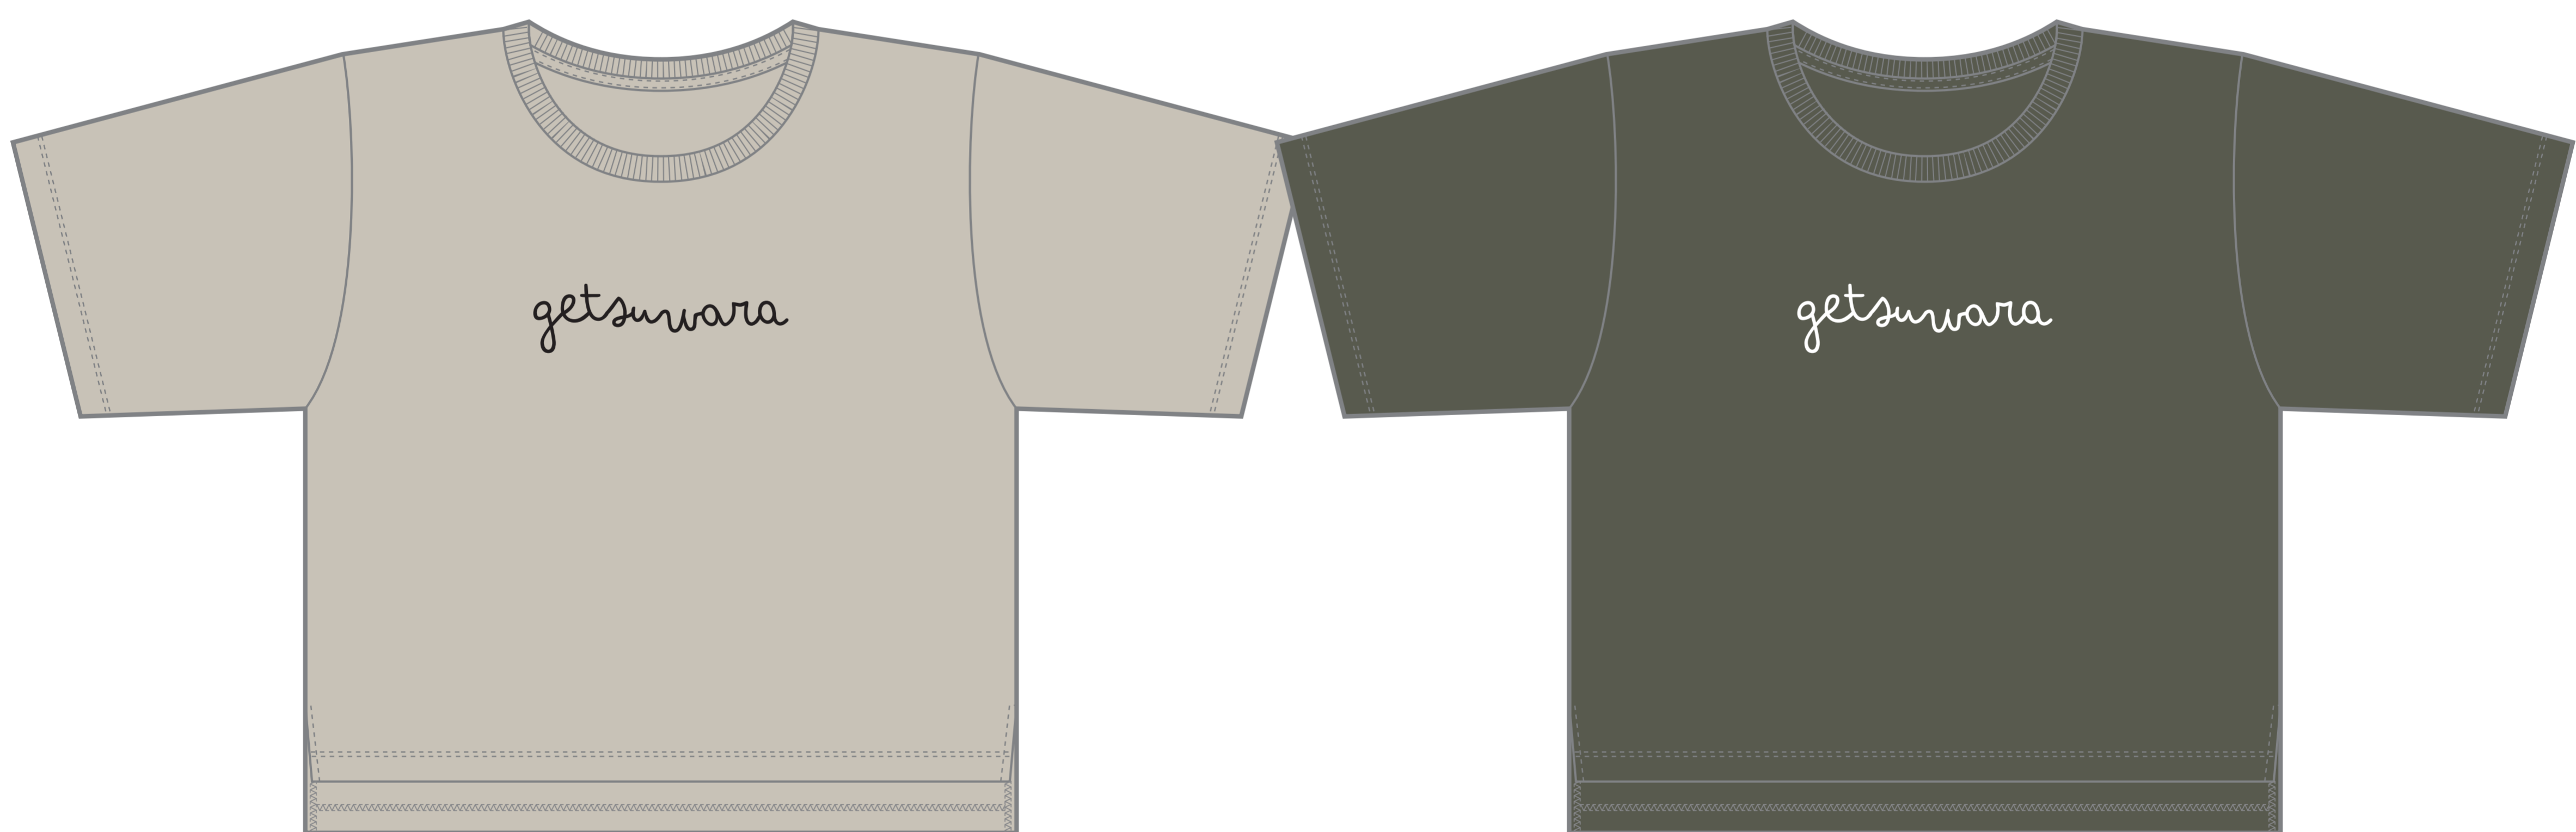

プリント箇所:前面

プリント位置:首元(リブ下)から8cm程度

サイズ:横20cm×縦5.4cm

プリント色:ブラック(色変え:ホワイト)

getsuwara

Mサイズ
【ホワイト】
【プリント:ブラック】

Mサイズ
【ヘザーグレー】
【プリント:ホワイト】

Mサイズ
【ストーン】
【プリント:ブラック】

Mサイズ
【ホワイト】
【プリント:ホワイト】

※モニターで確認された色と実物の色とは多少の色誤差が生じる可能性があります。

-WEARPRINTFACTORY-
HARVEST

HARVEST

〒491-0824 愛知県一宮市丹陽町九日市場字上田97-1

TEL:0586-64-9277 FAX:0586-64-9267

MAIL: info@wpf-harvest.com

URL: <https://wpf-harvest.com/>