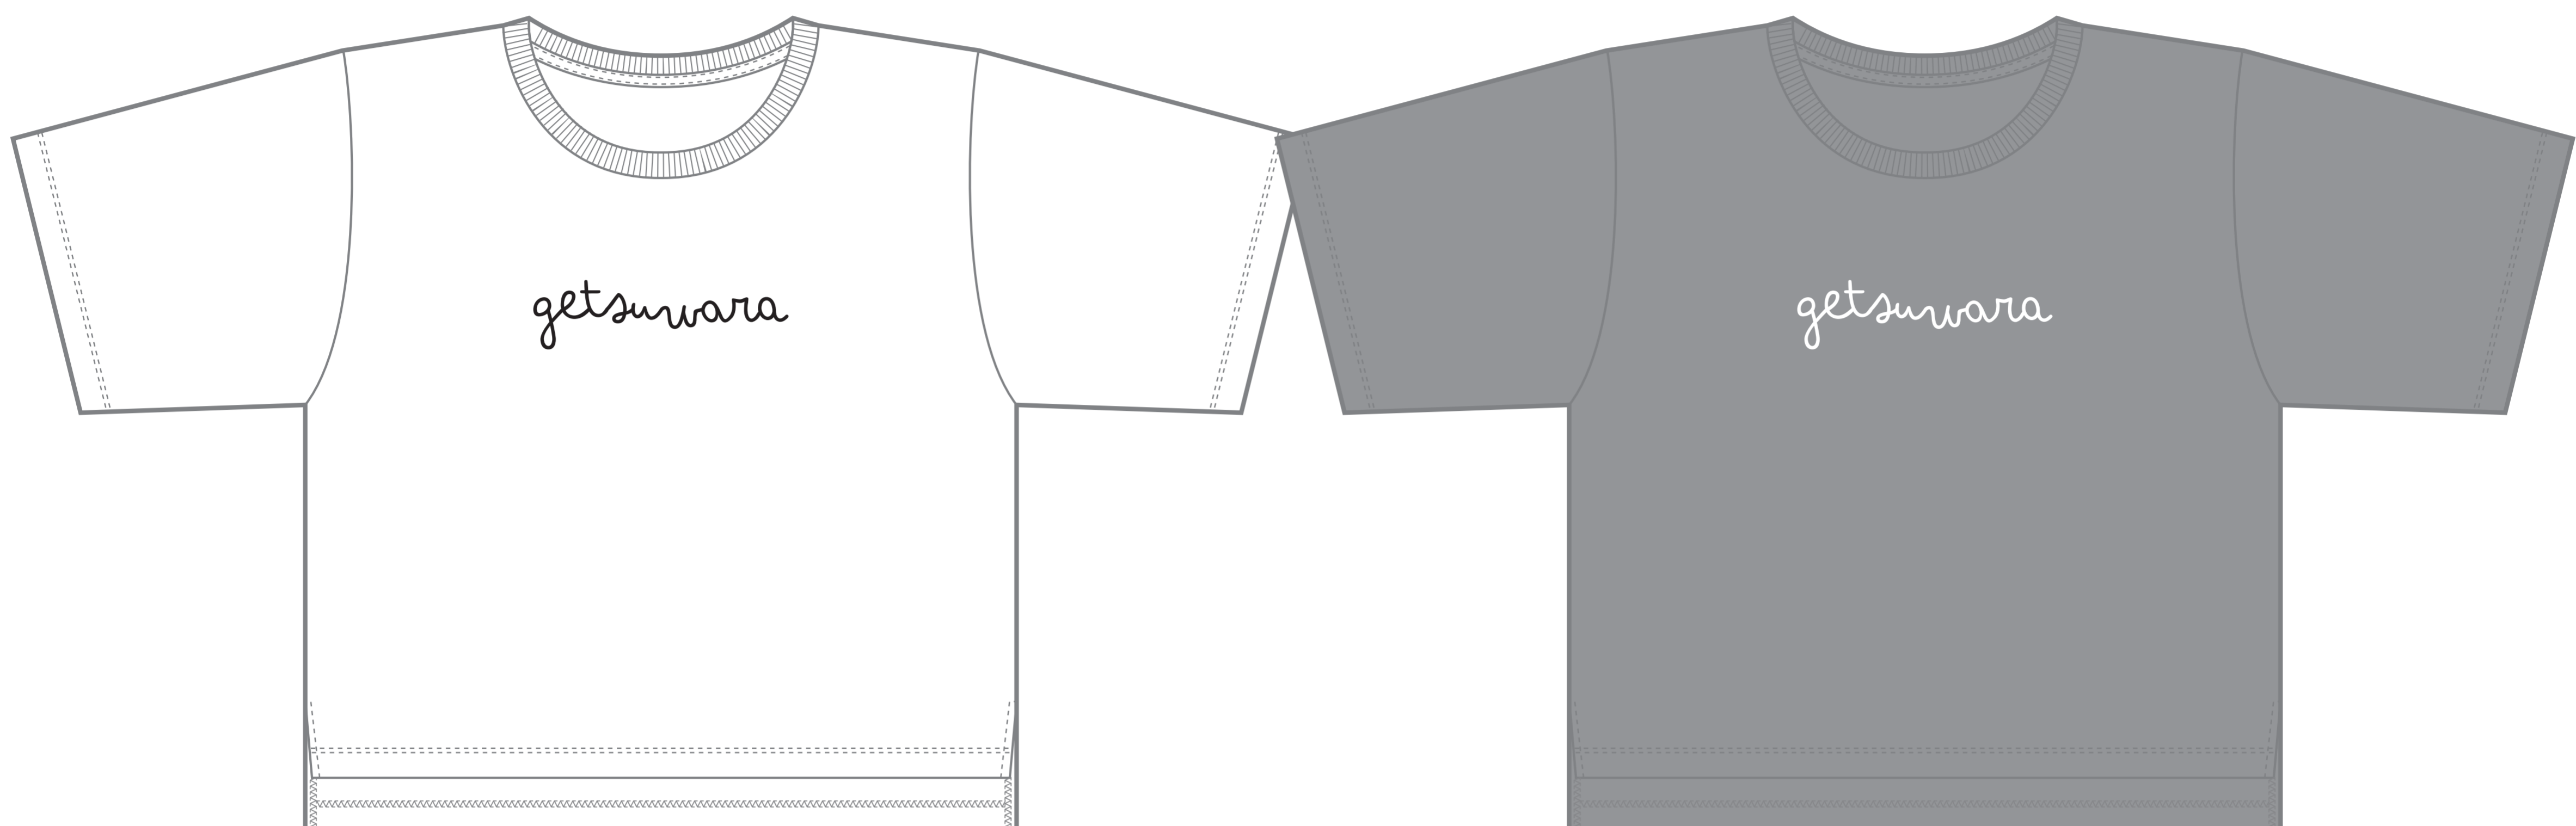

プリント箇所:前面

プリント位置:首元(リブ下)から8cm程度

サイズ:横20cm×縦5.4cm

プリント色:ブラック(色変え:ホワイト)

getsuwara

Mサイズ
【ホワイト】
【プリント:ブラック】

Mサイズ
【ヘザーグレー】
【プリント:ホワイト】

Mサイズ
【ストーン】
【プリント:ブラック】

Mサイズ
【ホワイト】
【プリント:ホワイト】

※モニターで確認された色と実物の色とは多少の色誤差が生じる可能性があります。

-WEARPRINTFACTORY-
HARVEST

HARVEST

〒491-0824 愛知県一宮市丹陽町九日市場字上田97-1

TEL:0586-64-9277 FAX:0586-64-9267

MAIL: info@wpf-harvest.com

URL: <https://wpf-harvest.com/>